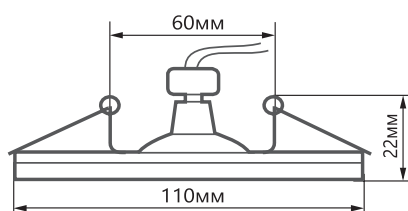

Элегантный встраиваемый светильник **CD982** украсит интерьер и предоставит возможность дополнительной подсветки помещения. Светильник подсвечивается встроенными в корпус светодиодами, что позволяет увидеть фактуру и красоту светильника во включенном состоянии.

Светильник может устанавливаться как в подвесные, так и в натяжные потолки. Светильник оборудован драйвером для подключения светодиодной подсветки для прямого включения в сеть 230V и в качестве основного источника света используются лампы типа MR16, рассчитанные на напряжение питания 12V с цоколем G5.3.

В качестве основного источника света необходимо использовать светодиодные лампы – они не нагреваются и не создают дополнительной тепловой нагрузки на светодиоды в подсветке. Только в этом случае действует гарантия на светильник – 1 год.

Артикул	32439
Мощность:	50W max + 3W (LED)
Напряжение:	12V (лампа) + 230V (драйвер LED)
Патрон:	G5.3
Лампа:	MR16
Кол-во светодиодов:	15LED
Цветовая тем-ра LED-подсветки:	4000K
Материал:	стекло
Размеры:	Ø110 × 22мм
Встраиваемый размер:	Ø60мм
Цвет корпуса:	прозрачный, хром
Класс защиты:	II

EAC IP20